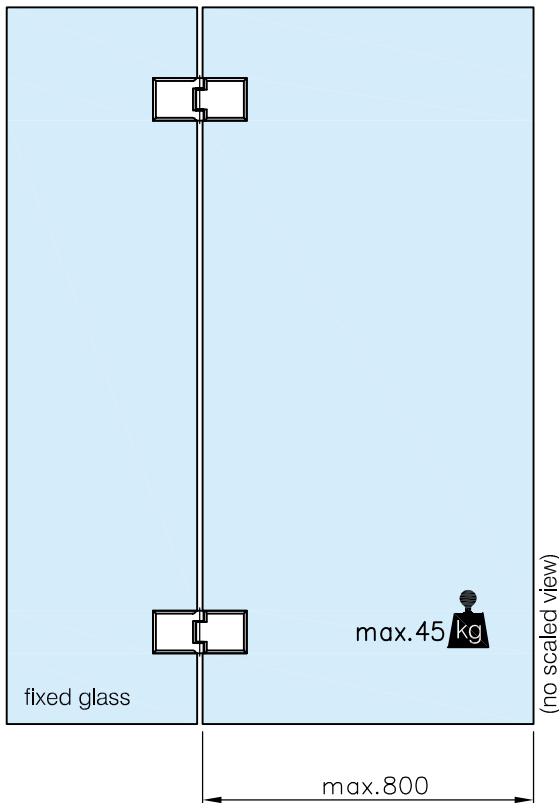

Glass door system art. 41.0305.000...

Glass door hinge glass/glass	Glastür-Scharnier Glas/Glas	Charnière pour porte en verre verre/verre	Glasdeurscharnier glas/glas
stainless steel	V2A	inox	RVS
...10 polished ...12 satin	...10 poliert ...12 gebürstet	...10 poli ...12 brossé	...10 gepolijst ...12 geborsteld

304

\* drawing shows 6mm glass

glass cutout

max. load weights and door width