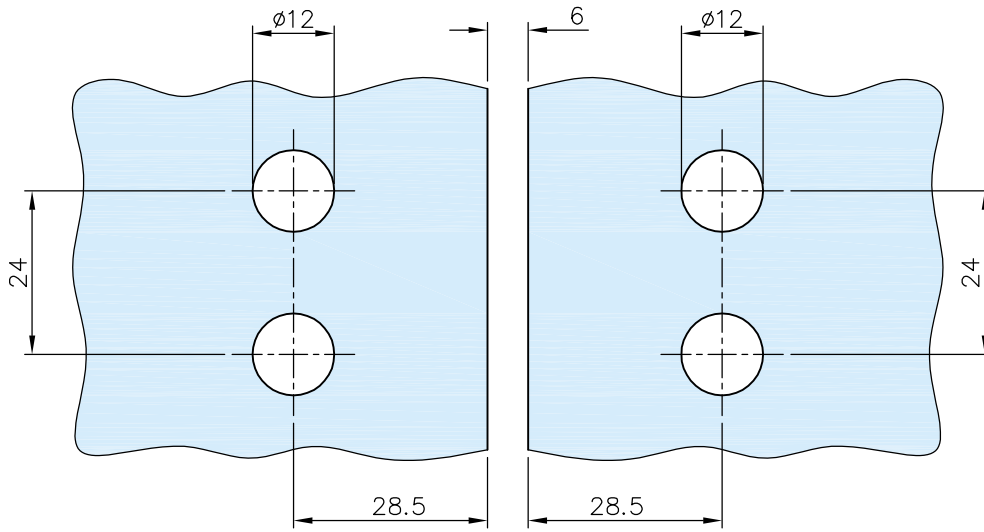

Glass door system art. 41.0305.000...

Glass door hinge glass/glass	Glastür-Scharnier Glas/Glas	Charnière pour porte en verre verre/verre	Glasdeurscharnier glas/glas
stainless steel	V2A	inox	RVS
...10 polished ...12 satin	...10 poliert ...12 gebürstet	...10 poli ...12 brossé	...10 gepolijst ...12 geborsteld

304

\* drawing shows 6mm glass

glass cutout

max. load weights and door width