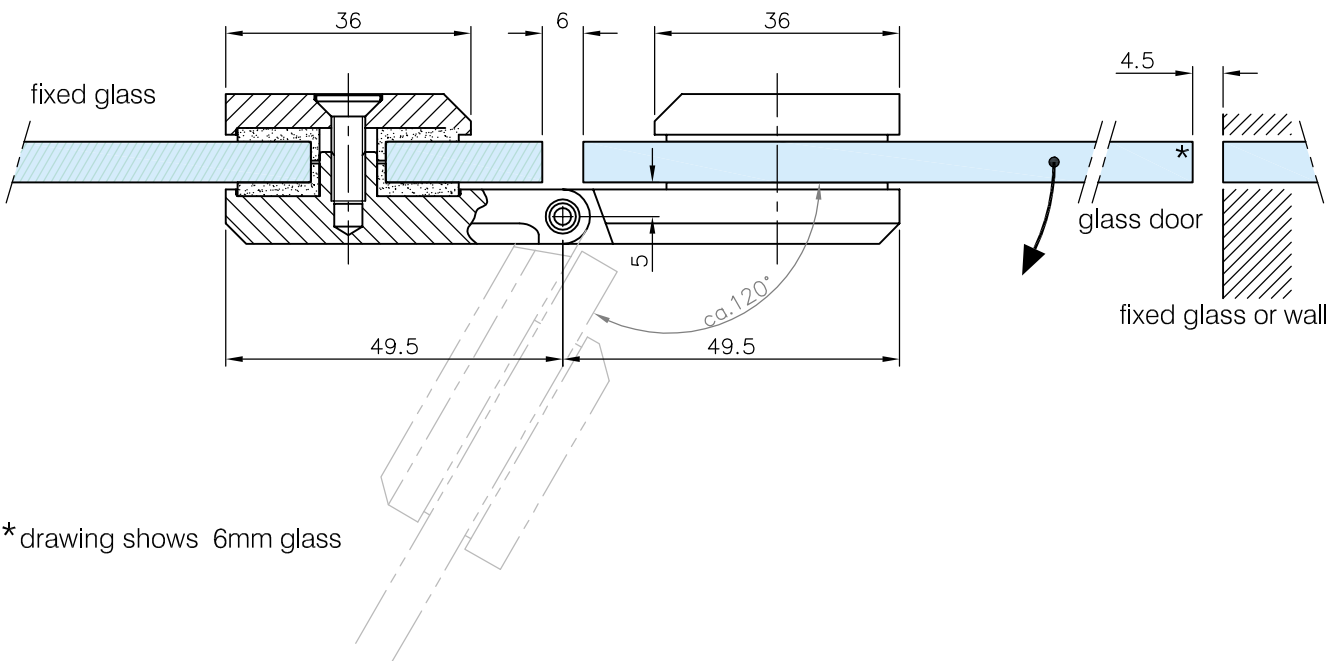

Glass door system art. 41.0305.000...

Glass door hinge glass/glass	Glastür-Scharnier Glas/Glas	Charnière pour porte en verre verre/verre	Glasdeurscharnier glas/glas
stainless steel	V2A	inox	RVS
...10 polished ...12 satin	...10 poliert ...12 gebürstet	...10 poli ...12 brossé	...10 gepolijst ...12 geborsteld

304

\* drawing shows 6mm glass

glass cutout

max. load weights and door width