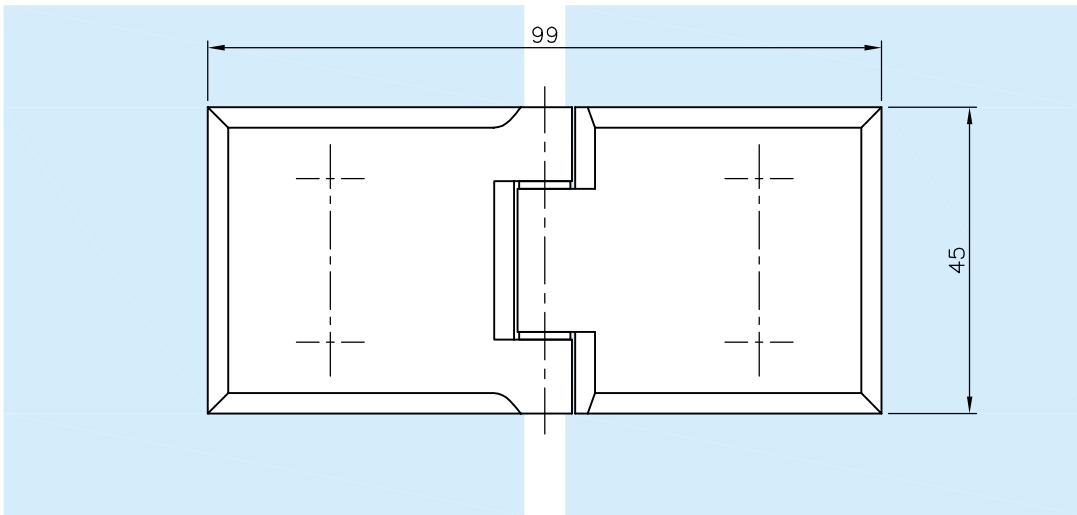

Glass door system art. 41.0305.000...

Glass door hinge glass/glass	Glastür-Scharnier Glas/Glas	Charnière pour porte en verre verre/verre	Glasdeurscharnier glas/glas
stainless steel	V2A	inox	RVS
...10 polished ...12 satin	...10 poliert ...12 gebürstet	...10 poli ...12 brossé	...10 gepolijst ...12 geborsteld

304

\* drawing shows 6mm glass

glass cutout

max. load weights and door width