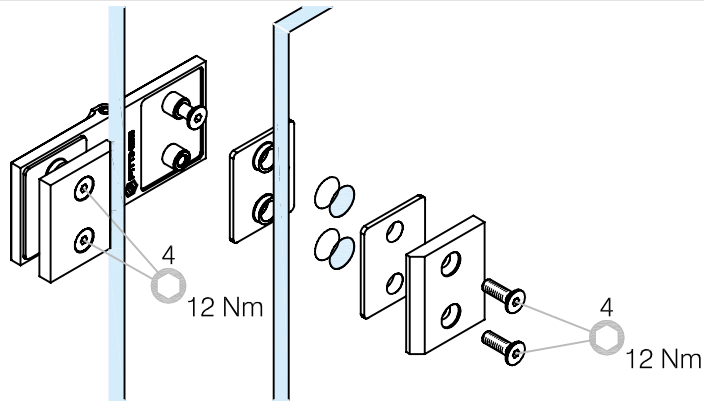

Glass door system art. 41.0305.000...

Glass door hinge glass/glass	Glastür-Scharnier Glas/Glas	Charnière pour porte en verre verre/verre	Glasdeurscharnier glas/glas
stainless steel	V2A	inox	RVS
...10 polished ...12 satin	...10 poliert ...12 gebürstet	...10 poli ...12 brossé	...10 gepolijst ...12 geborsteld

304

\* drawing shows 6mm glass

glass cutout

max. load weights and door width